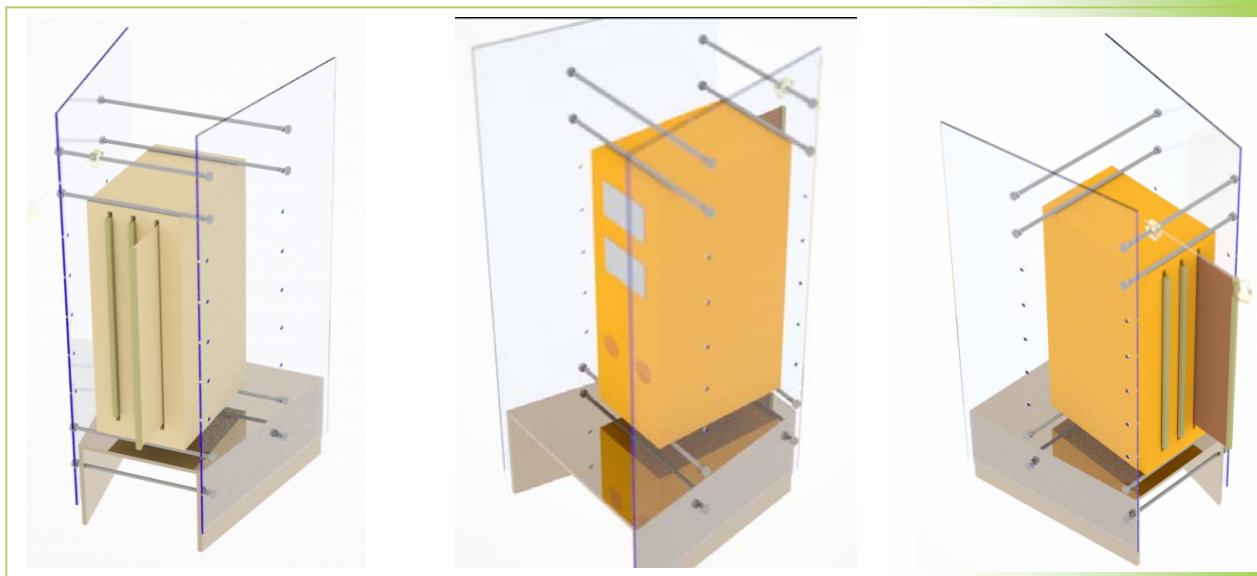

### ESPOSITORE MUSEALE IN LASTRE DI METACRILATO E SUPPORTI IN ACCIAIO

L'espositore base contiene:

- una seduta in legno multistrato di betulla
- un involucro espositivo in multistrato di betulla con 3 pannelli estraibili in dibond stampati al plotter in quadricromia e illuminati;
- un sistema audio dvd a risonatori acustici
- 1 monitor LCD 19"
- 2 pannelli in metacrilato stampati al plotter in quadricromia

Nel prezzo è compreso la stampa dei pannelli e del rivestimento della macchina. File forniti dal cliente.

**Personalizzazioni:** La versione base può essere personalizzata con altri apparati:

Stereovisore - Teche per esposizione oggetti - Schermo interattivo per selezione di tracce audio/video - Erbari - Videoproiettore integrato nella struttura per proiezione su parete antistante - cornici digitali